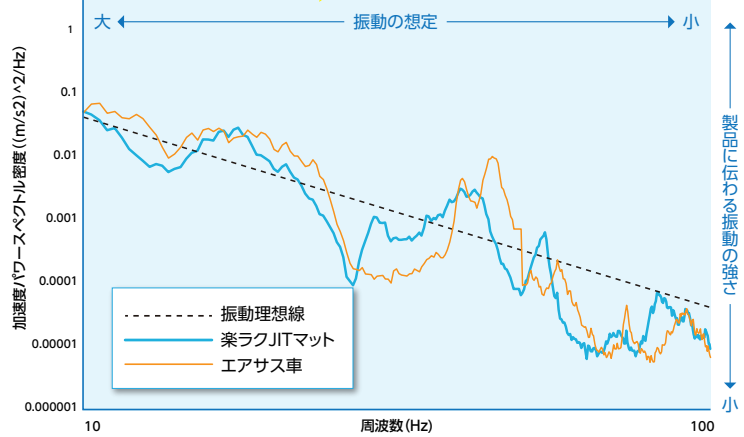

- ① 製品に伝わる振動を軽減します。
- ② 製品底面の破損を防止します。
- ③ 製品に付いているキャスターの動きを固定します。

楽ラクJITバンド

楽ラクJITマット

※対応サイズ(目安) 最大:90×90×170cm/最小:5×10×12cm
対応重量(目安) 500kg ※資材重量を含みます

エアサス車に近い防振性を確保!

※日本産業規格「JIS Z 0200 包装貨物・性能試験方法」に準じ、振動試験機を用いて実施[ボックスチャーター(株)調べ]