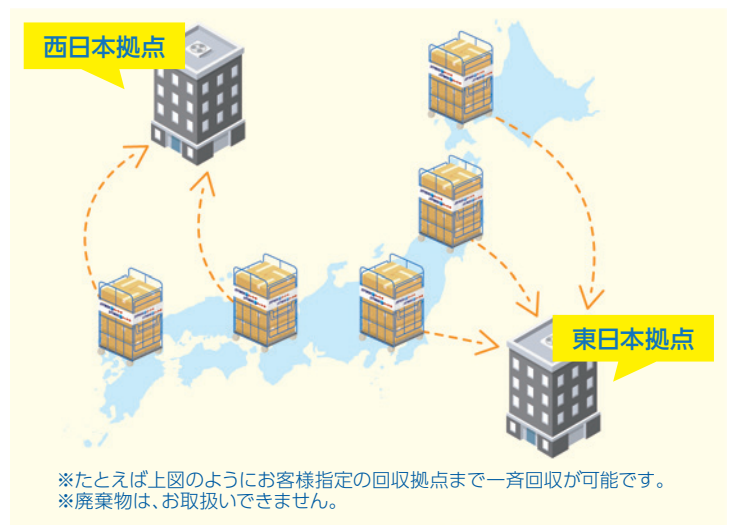

医療機器、ゲーム機、サーバー…

小売業

店舗什器、レジスター…

など

全国から荷物を回収したい

全国各地からの一斉回収もカンタン手配！

JITBOX チャーター便 なら —

多数の場所からの一斉回収が可能です。お客様が、
回収場所の地域ごとに個別で手配する必要はありません。
全国一斉回収を行い、ご指定の場所にお届けします。

帳票回収…

など

都合の良い時間に引き取りたい

引取サービス

JITBOX チャーター便 なら —

お客様の最寄りの事業所にJITBOXチャーター便を
止め置き都合の良い時間に
引き取っていただけるサービスです。

※引取可能事業所・日時についてはお問合せください。

便利に広がるカンタン事例