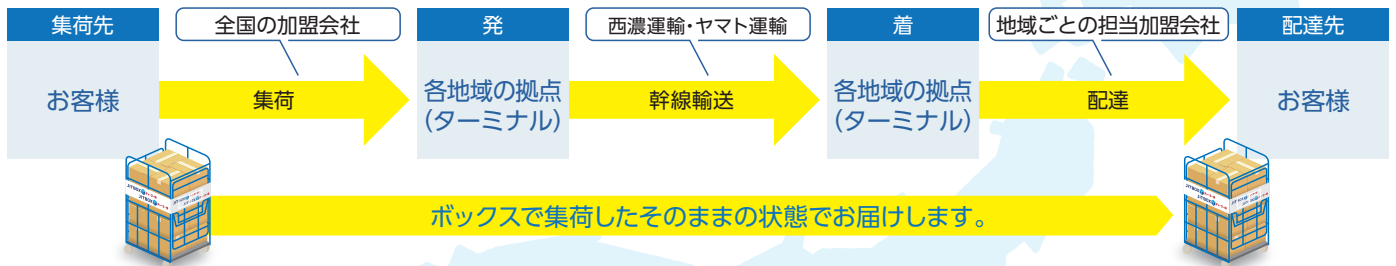

JITBOX  チャーター便

つよく、柔軟に、ビジネスを運ぶ。

トラック貸切り不要の BOX単位輸送を実現

JITBOXチャーター便は全国に広がる
大手運送会社(加盟会社)の共同開発商品です。
加盟会社のグループ・ネットワークをつなぐことで、
お客様へ高品質な輸送サービスをご提供しております。

安全と信頼の丁寧な輸送

紹介動画はこちら▶

Quality 輸送品質

- ボックスに積みつけ後配達先まで直接手を触れることはありません。
- 鉄のボックスが商品を守ります。

こんなお悩み解消します

路線便の積み替え作業による紛失・破損などのリスクが心配なので安心・安全に輸送したい…。

Cost BOX単位

- トラック1台貸し切らなくても、ボックス単位でムダなく輸送できます。
- まとまった量の出荷なら1個あたりの輸送単価を安くできます。

こんなお悩み解消します

トラック1台に満たない荷量のとて、運送費を抑えて輸送したい…。

Delivery 時間指定

- 3時間～の幅で時間帯指定ができます。(無料)
- ジャストインタイム納品、2時間幅納品もできます。(有料オプションサービス)

こんなお悩み解消します

配達立ち合い時、荷物の到着待ちをなくしたい…。

全国どこでもお届け

※一部離島を除きます。

集荷・配達は都道府県ごとに地域を熟知した加盟会社が担当します

※地域ごとに配達会社を設定しておりますので、販売会社と配達会社が異なる場合がございます。

※ヤマトグループではヤマト運輸・ヤマトボックスチャーター・ヤマトマルチャーター・神戸ヤマト運輸・沖縄ヤマト運輸・ヤマトホームコンビニエンスにてJITBOX チャーター便の販売を行っております。