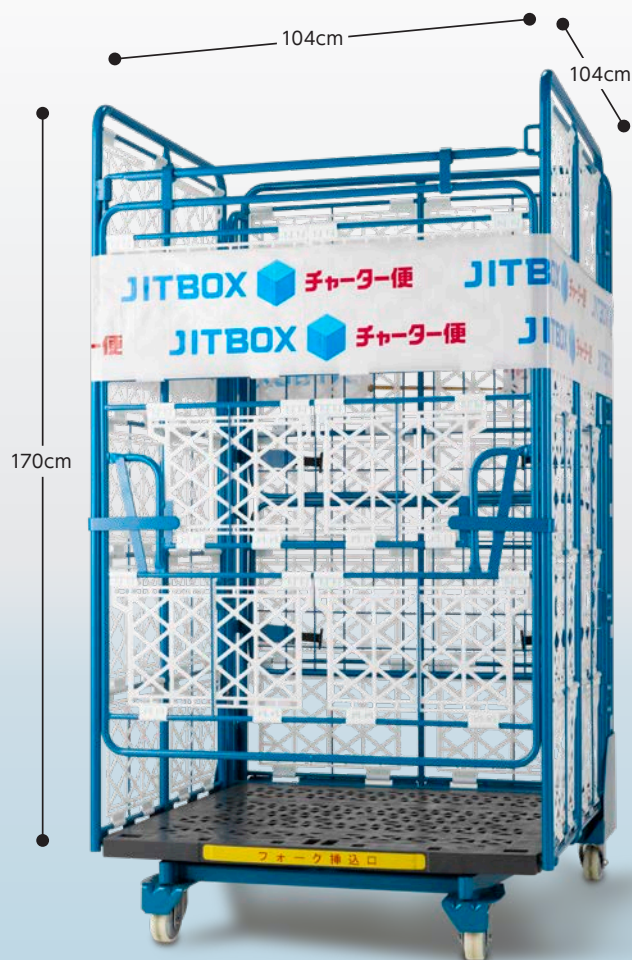

ボックスサイズ(内寸)

| | |
|--------|--------------------|
| 高さ | 170cm(外寸200cm) |
| 幅 | 104cm(外寸110cm) |
| 奥行き | 104cm(外寸110cm) |
| 容積 | 約1.8m ³ |
| 最大積載重量 | 500kgまで |

※ボックスのデザインは実物と異なる場合がございます。

公式ホームページ

<https://www.jitbox.co.jp/>