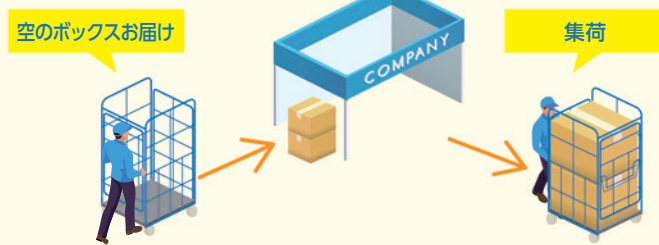

手配がカンタン

紹介ページはこちら▶

イベント、催事会場への輸送

JITBOX **チャーター便**なら —

往復・巡回サービスを利用することで、イベント会場への輸送を一括手配できます。イベント出展時の搬入や終了後の搬出、全国を巡回する複数会場での展示会に使う資材の転送など、カンタンに手配することができます。

1つの販売店から一括手配・一括請求

複数発送でも輸送状況の一括管理が可能

詳細は下記URLからご覧ください。

<https://www.jitbox.co.jp/solutions/index.html#sec06>

さらに！イベント・催事会場への搬入・搬出も手間いらず！ お客様はブースでお待ちいただくだけ！

搬入時

ブースまでお届け！

ご指定の時間までにブースにお届けします。積みおろし後は空のボックスをブースで回収します。

搬出時

ブースで集荷！

イベント終了後、出展者のブースまで空のボックスをお届けします。積みつけ後はブースでお預かりします。