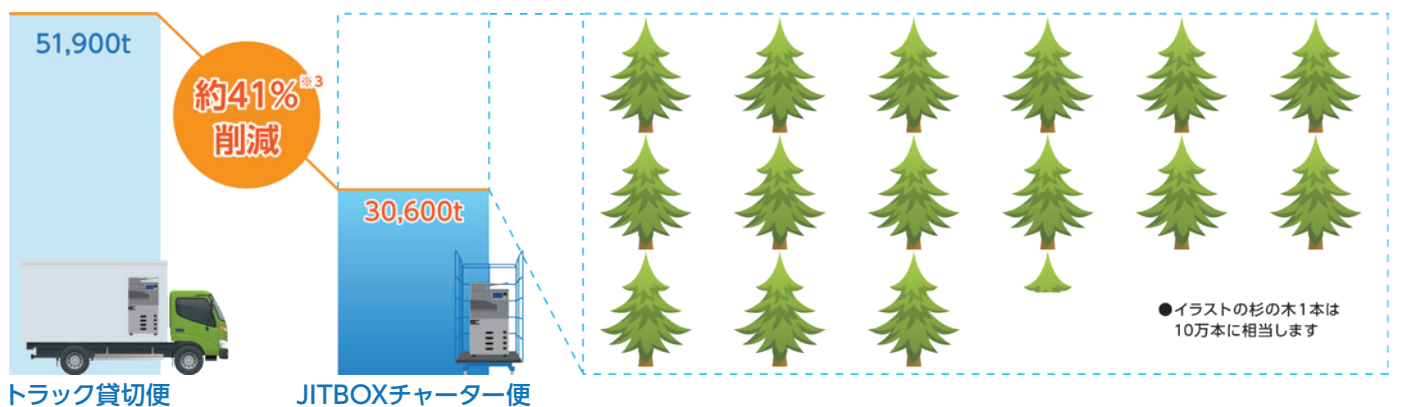

申し訳ありません。火薬類その他の危険物、毒物及び劇物はお取り扱いできません。

JITBOX チャーター便 環境への取組み

JITBOXチャーター便なら積載効率を高めてCO₂削減の効果が見込めます。

共同輸送により、満載に近い状態で配送することができます。

CO₂排出量(推定値)^{※1}

杉の木約152万本/年 のCO₂削減効果(試算)^{※2}

※1 当社調べです。以下の条件により2019年度のCO₂排出量を算出しました。
 ①CO₂排出量は、経済産業省・国土交通省「物流分野のCO₂排出量に関する算定方法ガイドライン」記載の「燃費法」を用いて算出しました。
 ②JITBOXチャーター便については、集荷先から発ターミナル、着ターミナルから配達先までを4t車で、積載効率を58%（経済産業省・国土交通省「物流分野のCO₂排出量に関する算定方法ガイドライン」より、最大積載量2,000～3,999kgの営業用車両の平均積載効率）として、また発ターミナルから着ターミナルまでをJITBOXチャーター便で使用している運行用車両（JITBOXを平均的に17本積むことができる車両で、積載効率については2019年度 当社加盟会社の実績にて算出）で配送したと仮定。
 ③トラック貸切便については、集荷先から配達先までを直接4t車で、積載率は58%で配送したと仮定。
 ④トラック貸切便、JITBOXチャーター便ともに、同じ集荷先から配達先までで配送したと仮定し、集荷先、配達先及びその間の距離は、2019年度のJITBOXチャーター便の配送実績を用いています。トラック貸切便においては、集荷先から配達先の平均距離を、JITBOXチャーター便においては、集荷先から発ターミナル、発ターミナルから着ターミナル、着ターミナルから配達先のそれぞれの平均距離を用いて算出しました。
 ※2 杉の木のCO₂吸収量は、関東森林管理局HP掲載の値（1本当たり約14kg/年）に基づき算出しました。
 ※3 ※1④の合計値を基に算出した割合です。配送区間によって、CO₂排出量の削減効果は異なります。