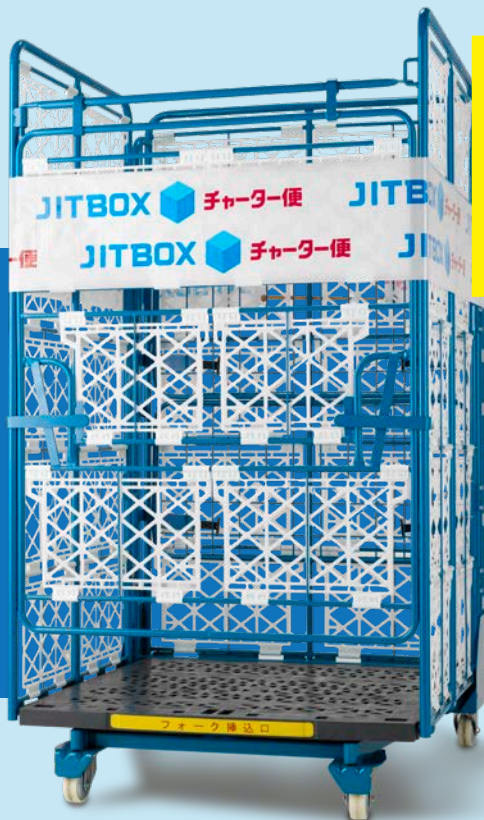

JITBOX  チャーター便

つよく、柔軟に、ビジネスを運ぶ。

トラック貸切り不要の BOX単位輸送を実現

JITBOXチャーター便は全国に広がる
大手運送会社(加盟会社)の共同開発商品です。
加盟会社のグループ・ネットワークをつなぐことで、
お客様へ高品質な輸送サービスをご提供しております。

安全と信頼の丁寧な輸送

紹介動画はこちら▶

Quality 輸送品質

- ボックスに積みつけ後配達先まで直接手を触れることはありません。
- 鉄のボックスが商品を守ります。