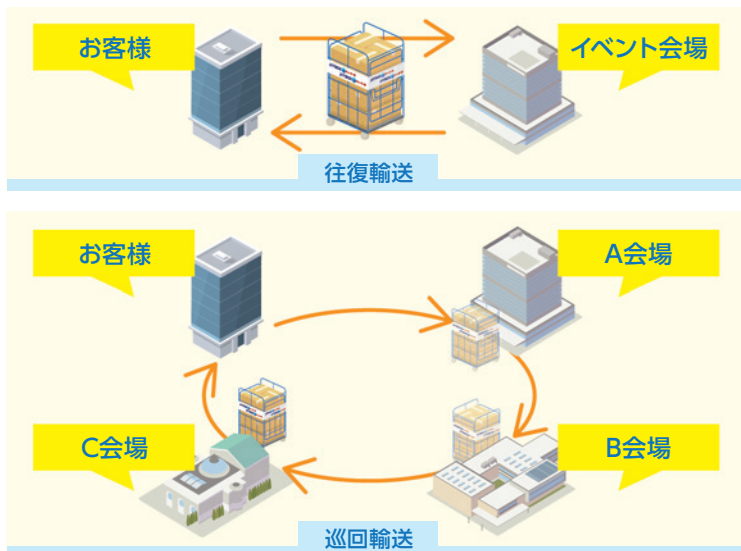

帳票回収…

など

都合の良い時間に引き取りたい

引取サービス

JITBOX チャーター便 なら —

お客様の最寄りの事業所にJITBOXチャーター便を
止め置き都合の良い時間に
引き取っていただけるサービスです。

※引取可能事業所・日時についてはお問合せください。

便利に広がるカンタン事例

手配がカンタン

紹介ページはこちら▶

イベント、催事会場への輸送

JITBOX **チャーター便**なら —

往復・巡回サービスを利用することで、イベント会場への輸送を一括手配できます。イベント出展時の搬入や終了後の搬出、全国を巡回する複数会場での展示会に使う資材の転送など、カンタンに手配することができます。

1つの販売店から一括手配・一括請求

複数発送でも輸送状況の一括管理が可能

詳細は下記URLからご覧ください。

<https://www.jitbox.co.jp/solutions/index.html#sec06>

さらに！イベント・催事会場への搬入・搬出も手間いらず！ お客様はブースでお待ちいただくだけ！

搬入時

ブースまでお届け！

ご指定の時間までにブースにお届けします。積みおろし後は空のボックスをブースで回収します。

搬出時

ブースで集荷！

イベント終了後、出展者のブースまで空のボックスをお届けします。積みつけ後はブースでお預かりします。